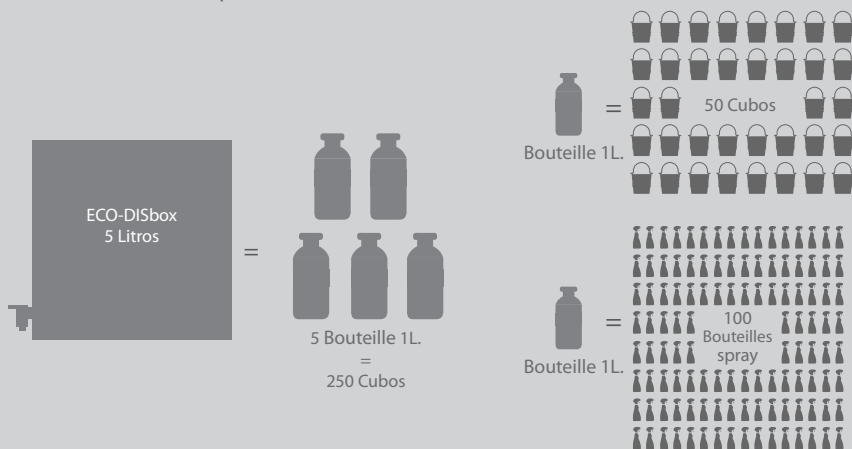

FONCTIONNEMENT PERFECT

AVANTAGE PERFECT

ECOLOGIQUE

- Réduction des récipients en matière plastique
- La réduction des émissions de CO2 du transport

SANTÉ

- Un minimum de manipulation
- Produit facilement identifiable
- La réduction de poids de 95%
- Pas de risque de blessure

ECONOMIQUE

- Réduction de bois (palettes)
- Réduire les déchets, les emballages biodégradables

Equivalencia ECO-DISbox

- * Ligne Eco-Disbox est offert sous forme de 5 litres.
- * Aucune installation ou de maintenance
- * Ne pas utiliser d'appareils électriques. Aucune systèmes utilisés en contact direct avec l'eau.
- * L'opérateur ne soit jamais en contact avec le produit, grâce au robinet équipé tout ECO-DISbox.
- * Chaque produit utilise une couleur: intérieur bleu, rouge pour les toilettes et salles de bains

Gama H100 - Détergent pour toilettes et salles de bains à usage quotidien

Gama H200 - Détergent quotidien intérieurs

ECO-DISBOX H100 PERFECT BAG IN BOX 5L

PT0487A500

Détergent pour salles de bains.

ECO-DISBOX H200 PERFECT BAG IN BOX 5L